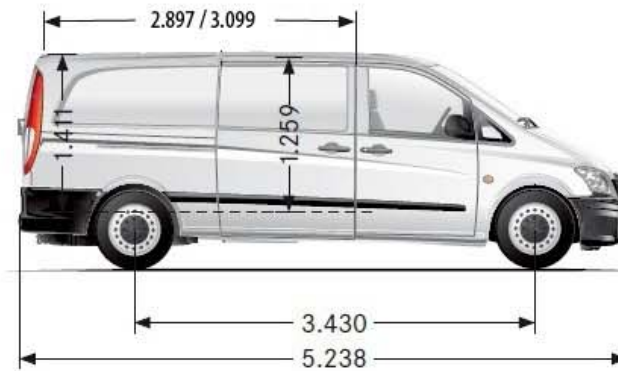

## Vito Maße

Extralang  
"XL"

Lang  
"L"

Lang  
Hochdach

Kompakt