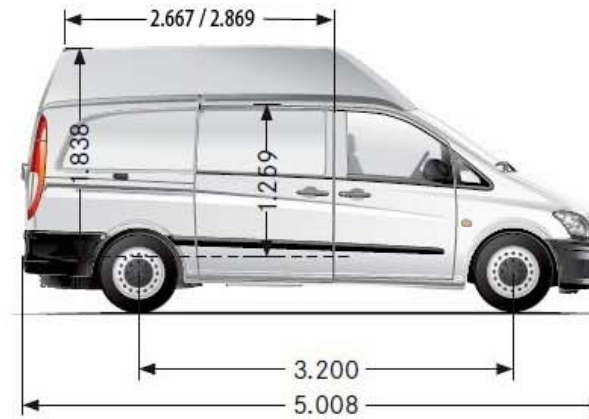

## Vito Maße

Extralang  
"XL"

Lang  
"L"

Lang  
Hochdach

Kompakt