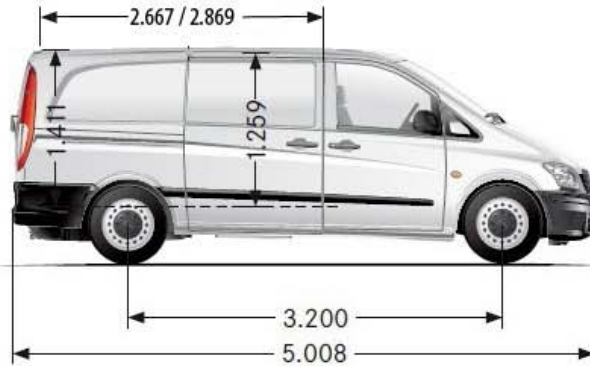

## Vito Maße

Extralang  
"XL"

Lang  
"L"

Lang  
Hochdach

Kompakt