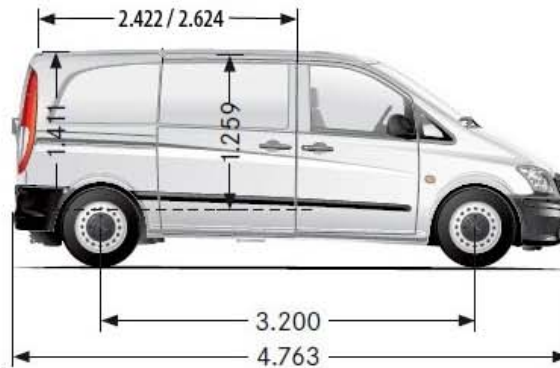

## Vito Maße

Extralang  
"XL"

Lang  
"L"

Lang  
Hochdach

Kompakt