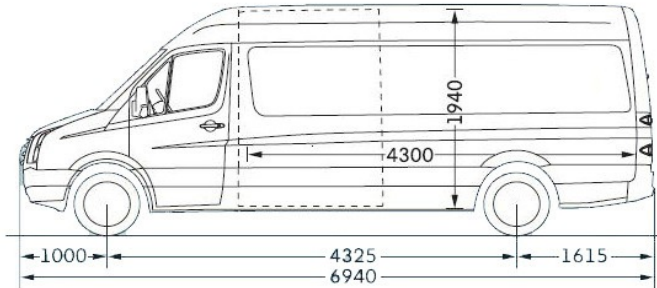

## Sprinter/Crafter Maße

XXL

Super XXL

MAXI

Superhoch  
MAXI

Hoch  
Lang

Superhoch  
Lang

Flach  
Kurz

Flach  
Lang

**Lichtes Türmaß Seite: 1300**  
**Lichtes Türmaß Heck: 1565**

**Ladebreite: 1780**  
**Ladebreite zwischen den Radkästen: 1350**