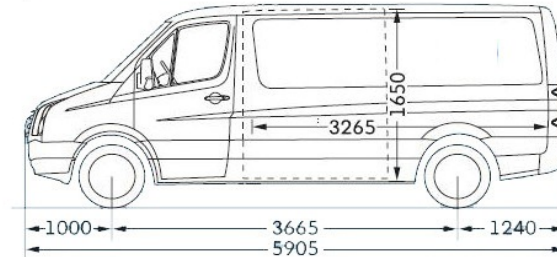

## Sprinter/Crafter Maße

XXL

Super XXL

MAXI

Superhoch  
MAXI

Hoch  
Lang

Superhoch  
Lang

Flach  
Kurz

Flach  
Lang

**Lichtes Türmaß Seite: 1300**  
**Lichtes Türmaß Heck: 1565**

**Ladebreite: 1780**  
**Ladebreite zwischen den Radkästen: 1350**