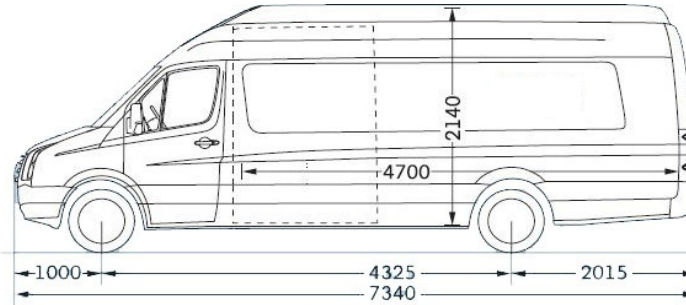

## Sprinter/Crafter Maße

XXL

Super XXL

MAXI

Superhoch  
MAXI

Hoch  
Lang

Superhoch  
Lang

Flach  
Kurz

Flach  
Lang

**Lichtes Türmaß Seite: 1300**  
**Lichtes Türmaß Heck: 1565**

**Ladebreite: 1780**  
**Ladebreite zwischen den Radkästen: 1350**