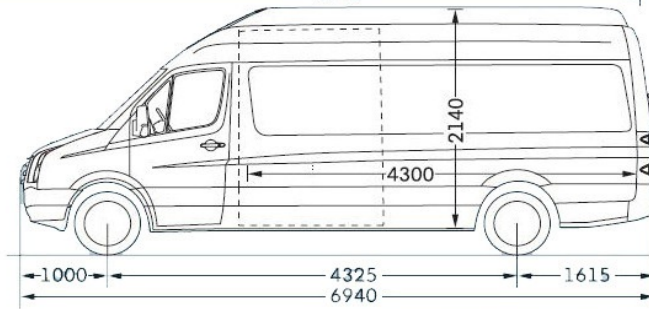

## Sprinter/Crafter Maße

XXL

Super XXL

MAXI

Superhoch  
MAXI

Hoch  
Lang

Superhoch  
Lang

Flach  
Kurz

Flach  
Lang

**Lichtes Türmaß Seite: 1300**  
**Lichtes Türmaß Heck: 1565**

**Ladebreite: 1780**  
**Ladebreite zwischen den Radkästen: 1350**