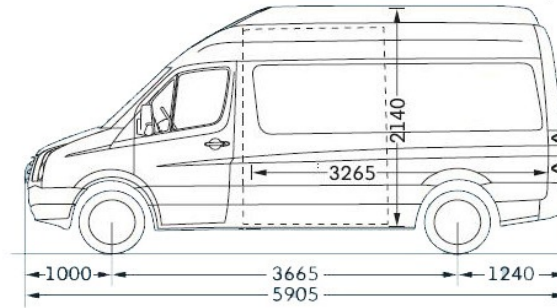

## Sprinter/Crafter Maße

XXL

Super XXL

MAXI

Superhoch  
MAXI

Hoch  
Lang

Superhoch  
Lang

Flach  
Kurz

Flach  
Lang

**Lichtes Türmaß Seite: 1300**  
**Lichtes Türmaß Heck: 1565**

**Ladebreite: 1780**  
**Ladebreite zwischen den Radkästen: 1350**