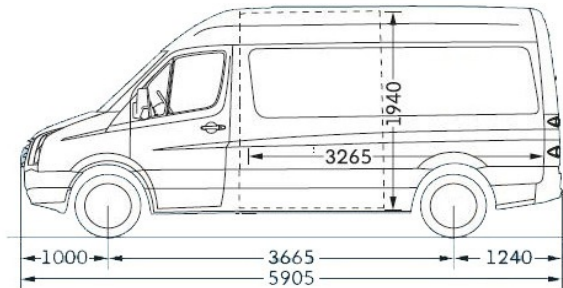

## Sprinter/Crafter Maße

XXL

Super XXL

MAXI

Superhoch  
MAXI

Hoch  
Lang

Superhoch  
Lang

Flach  
Kurz

Flach  
Lang

**Lichtes Türmaß Seite: 1300**  
**Lichtes Türmaß Heck: 1565**

**Ladebreite: 1780**  
**Ladebreite zwischen den Radkästen: 1350**