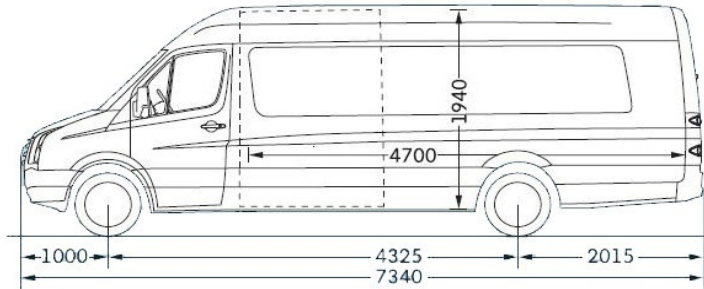

## Sprinter/Crafter Maße

XXL

Super XXL

MAXI

Superhoch  
MAXI

Hoch  
Lang

Superhoch  
Lang

Flach  
Kurz

Flach  
Lang

**Lichtes Türmaß Seite: 1300**  
**Lichtes Türmaß Heck: 1565**

**Ladebreite: 1780**  
**Ladebreite zwischen den Radkästen: 1350**