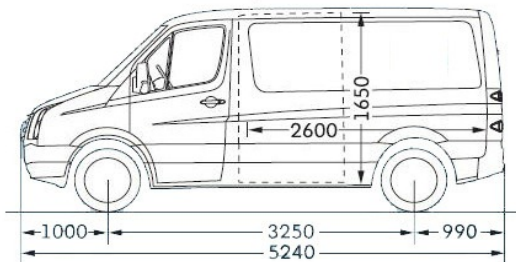

## Sprinter/Crafter Maße

XXL

Super XXL

MAXI

Superhoch  
MAXI

Hoch  
Lang

Superhoch  
Lang

Flach  
Kurz

Flach  
Lang

**Lichtes Türmaß Seite: 1300**  
**Lichtes Türmaß Heck: 1565**

**Ladebreite: 1780**  
**Ladebreite zwischen den Radkästen: 1350**